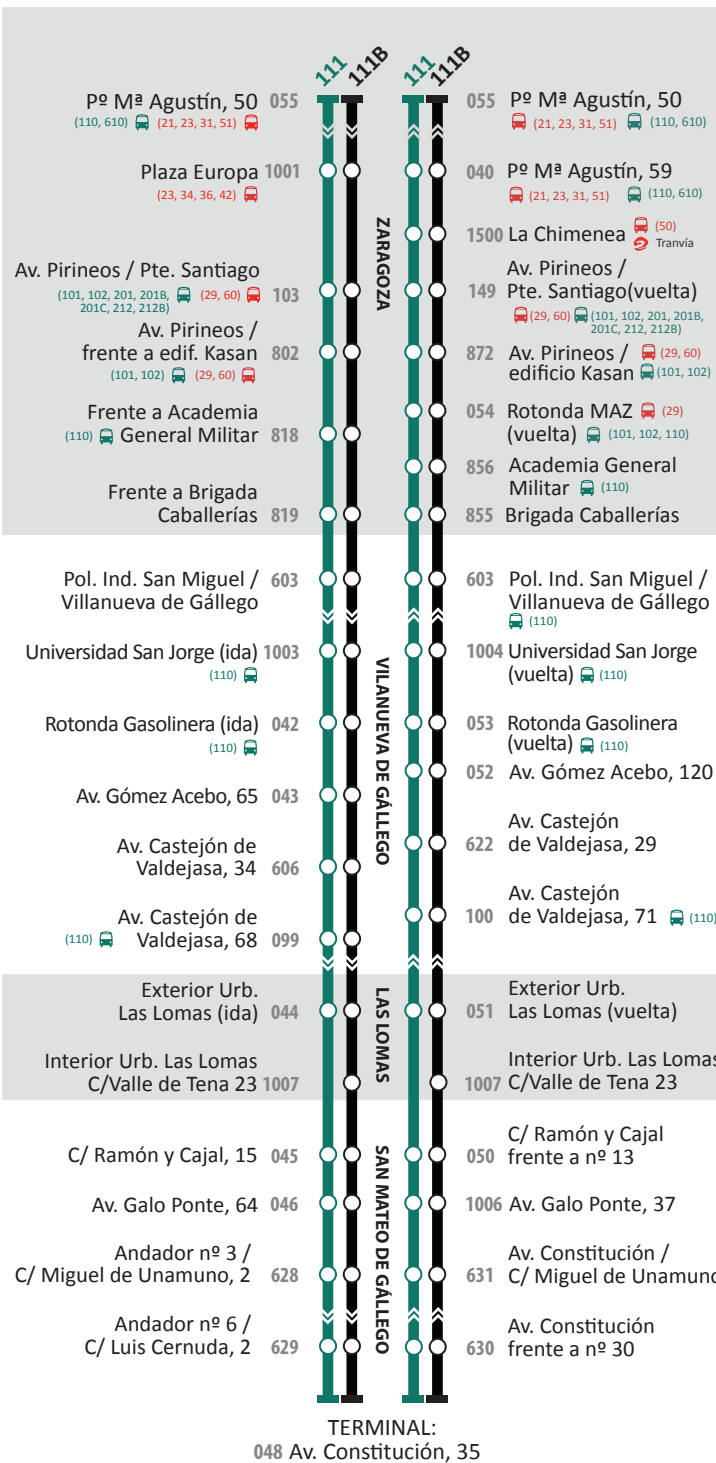

RECORRIDO Y PARADAS DE LAS LÍNEAS 111 Y 111B

LÍNEA

Zaragoza

Villanueva de Gállego

San Mateo de Gállego

Contacta con nosotros:

876 50 79 45

De lunes a viernes laborables de 8:00 a 22:00  
Sábados, domingos y festivos de 8:00 a 20:00

ZARAGOZA · VILLANUEVA DE GÁLLEGO · LAS LOMAS · SAN MATEO DE GÁLLEGO

DE ZARAGOZA A SAN MATEO DE GÁLLEGO

	Zaragoza Pº Mª Agustín, 50 (frente a Averly)	Villanueva de Gállego	San Mateo de Gállego Av. Constitución, 35
	LUNES A VIERNES LABORABLES		
	→		→
111B	7:15	7:44	8:11
111	8:15	8:44	9:08
111	10:15	10:44	11:08
111B	12:15	12:44	13:11
111	14:15	14:44	15:08
111B	15:15	15:44	16:11
111B	17:15	17:44	18:11
111	19:15	19:44	20:08
111B	20:15	20:44	21:11
111	21:15	21:44	22:08

111	8:15	8:44	9:08
111B	10:15	10:44	11:11
111	13:15	13:44	14:08
111	17:15	17:44	18:08
111B	20:15	20:44	21:11
111	22:15	22:44	23:08

DE SAN MATEO DE GÁLLEGO A ZARAGOZA

	San Mateo de Gállego Av. Constitución, 35	Villanueva de Gállego	Zaragoza Pº Mª Agustín, 50 (frente a Averly)
	LUNES A VIERNES LABORABLES		
	→		→
111	7:00	7:16	7:49
111B	8:15	8:34	9:06
111	9:15	9:31	10:04
111	11:15	11:31	12:04
111B	13:15	13:34	14:06
111	15:15	15:31	16:04
111B	16:15	16:34	17:06
111B	18:15	18:34	19:06
111	20:15	20:31	21:04
111B	21:15	21:34	22:06

(1) Bono de mínima tarifa:

Permite utilizar los 50 u 80 viajes respectivos para desplazarse, de manera indistinta, entre cualquiera de las localidades tarifadas con el mínimo concesional.